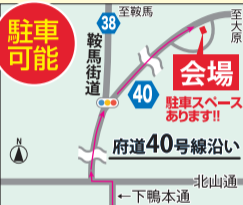

第6回 銘木展示販売会 開催 10/15(土)16(日) します!! 9:00~17:00

会場：左京区静市野中町405-2

鞍馬街道を **大原・静原方面** へ

道順・詳細はお問い合わせください。

お問合せ **075-741-3764**

欂 ・・・2方無地大黒柱 **24,000**円
3000×240×240(mm)

欂 ・・・板 テーブル材 **62,000**円
1500×680×20(mm)

桧 ・・・耳付特一 節あり **66,000**円
5000×570×70(mm)